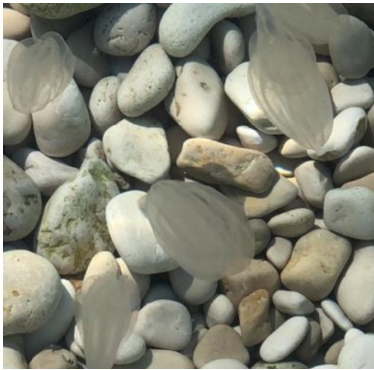

# *Mnemiopsis leidyi* la Noce di Mare, uno ctenoforo invasivo

Se la vedi prova a  
toccarla!

**Ctenoforo**, non una medusa!  
Non è urticante, ma è pericoloso!

Dall'America è arrivato anche nel  
Mediterraneo

Gravi problemi per i pescatori  
lagunari:

- **Ostruzione** meccanica delle reti
- **Predazione** sui prodotti di  
interesse commerciale

Invasione in  
**Laguna di  
Venezia**

chiamata  
Acquagrossa  
dai pescatori